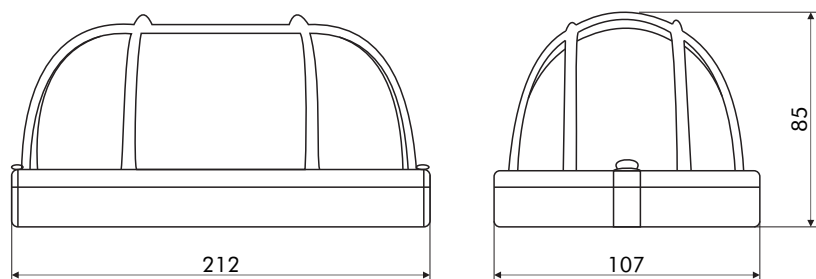

CARACTERÍSTICAS TÉCNICAS

Código	Tensión nominal	Potencia máxima	Protección IP	Peso (aproximado)	Color
630100	220 - 240Vca 50/60Hz	60W	IP54	550g	Blanco
630101	220 - 240Vca 50/60Hz	60W	IP54	550g	Negro
630110	220 - 240Vca 50/60Hz	60W	IP54	625g	Blanco
630111	220 - 240Vca 50/60Hz	60W	IP54	625g	Negro

ESQUEMA DE CONEXIÓN

DIMENSIONES

630100/1

630110/1

INDUSTRIAS SICA se reserva el derecho de cambiar o introducir mejoras a los productos o en las especificaciones listadas sin previo aviso.

INDUSTRIAS SICA S.A.I.C

SELLOS DE CONFORMIDAD

PRESENTACIÓN

Envase	Primario			
Código	630100	630101	630110	630111
Cantidad	1			
Dimensiones (cm)	11x8,8x21,5		17,5x9x17,5	
Peso (kg)	0,6		0,7	
Código de barras	7791772052634	7791772052641	7791772052658	7791772052665

Envase	Macro			
Código	630100	630101	630110	630111
Cantidad	20			
Dimensiones (cm)	46x24x45		47x37x37	
Peso (kg)	12		14	
Código de barras	57791772052639	57791772052646	57791772052653	57791772052660