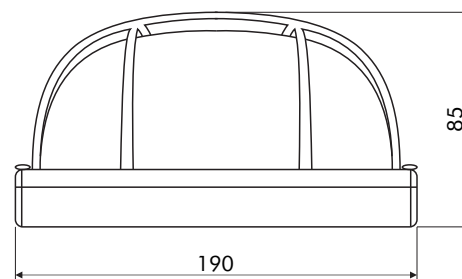

CARACTERÍSTICAS TÉCNICAS

Código	Tensión nominal	Potencia máxima	Protección IP	Peso (aproximado)	Color
630100	220 - 240Vca 50/60Hz	60W	IP54	550g	Blanco
630101	220 - 240Vca 50/60Hz	60W	IP54	550g	Negro
630110	220 - 240Vca 50/60Hz	60W	IP54	625g	Blanco
630111	220 - 240Vca 50/60Hz	60W	IP54	625g	Negro

ESQUEMA DE CONEXIÓN

DIMENSIONES

630100/1

630110/1

INDUSTRIAS SICA se reserva el derecho de cambiar o introducir mejoras a los productos o en las especificaciones listadas sin previo aviso.

INDUSTRIAS SICA S.A.I.C

SELLOS DE CONFORMIDAD

PRESENTACIÓN

Envase	Primario			
Código	630100	630101	630110	630111
Cantidad	1			
Dimensiones (cm)	11x8,8x21,5		17,5x9x17,5	
Peso (kg)	0,6		0,7	
Código de barras	7791772052634	7791772052641	7791772052658	7791772052665

Envase	Macro			
Código	630100	630101	630110	630111
Cantidad	20			
Dimensiones (cm)	46x24x45		47x37x37	
Peso (kg)	12		14	
Código de barras	57791772052639	57791772052646	57791772052653	57791772052660