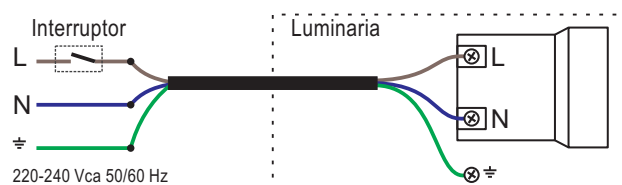

LUMINARIAS SUPERFICIALES 6301XX

630100/1

630110/1

DESCRIPCIÓN

Luminarias de superficie para lámparas de hasta 60W con casquillo E27. No incluye lámpara.

VENTAJAS

Gran resistencia y durabilidad gracias a su fabricación en aluminio y vidrio templado. Aptas para ser utilizadas en exteriores. Montaje en techo o pared. Portalámpara cerámico incluido. Fácil de instalar. Incluye accesorios de montaje.

CARACTERÍSTICAS TÉCNICAS

Código	Tensión nominal	Potencia máxima	Protección IP	Peso (aproximado)	Color
630100	220 - 240Vca 50/60Hz	60W	IP54	550g	Blanco
630101	220 - 240Vca 50/60Hz	60W	IP54	550g	Negro
630110	220 - 240Vca 50/60Hz	60W	IP54	625g	Blanco
630111	220 - 240Vca 50/60Hz	60W	IP54	625g	Negro

ESQUEMA DE CONEXIÓN

DIMENSIONES

630100/1

630110/1

INDUSTRIAS SICA se reserva el derecho de cambiar o introducir mejoras a los productos o en las especificaciones listadas sin previo aviso.

INDUSTRIAS SICA S.A.I.C

SELLOS DE CONFORMIDAD

PRESENTACIÓN

Envase	Primario			
Código	630100	630101	630110	630111
Cantidad	1			
Dimensiones (cm)	11x8,8x21,5		17,5x9x17,5	
Peso (kg)	0,6		0,7	
Código de barras	7791772052634	7791772052641	7791772052658	7791772052665