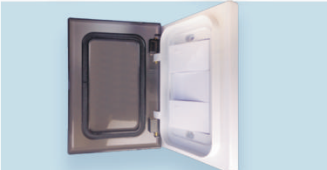

Cajas para intemperie IP55

Caja para 2 módulos con
membrana transparente
366020

Caja para 2 módulos con tapa
transparente fumé
366000

Caja para 3 módulos con tapa
transparente fumé
366210

Marco para 3 módulos con tapa
transparente fumé
366200

Cajas para montaje superficial

Caja 3 Módulos
366512

Caja 2 Módulos
366506

Caja 1 Módulo
366505

Caja 1 Módulo mini
366522

imágenes solo en carácter ilustrativo

sica
Life[®]

Calidad y economía para tus espacios