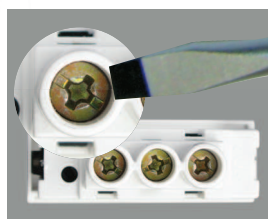

Nueva

silight

BRAVA

Diseño + teclas
clásicas y robustas

www.silightweb.com

silight BRAVA

Robusta y universal
Fuerte estructura interior y calce universal.

Tornillos Monsters
Tornillos grandes de cabeza combinada (plano y cruz).

Estilo Vintage
Combinables con tapas Silight Bi-Material, ideal para tus decoraciones.

TAPAS

BLANCO 4 MÓDULOS
201400

INTERRUPTORES

1 Punto **260103**

PULSADOR **262103**

PULSADOR LUMINOSO **262123**

COMBINACION **261103**

COMBINACION LUMINOSO **261123**

TOMACORRIENTES

10 A **253913**
20 A **253943**

TENSIÓN ESTABILIZADA
10 A **253914**

TOMA DOBLE
10 A **253933**

TOMA DOBLE
TENSIÓN ESTABILIZADA
10 A **253934**

ESPECIALES

DIMMER LUMINOSO
254253