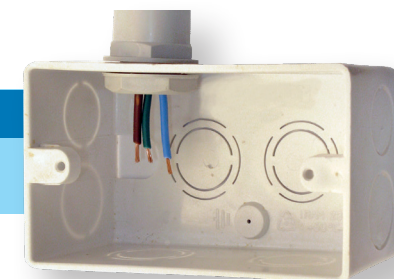

Accesorios

Producto	Código
Grampa de fijación 20 / 22 mm	983001
Grampa de fijación 25 mm	983002
Grampa de fijación 40 mm	983004
Barra de fijación 40 mm	983010
Resorte para línea mediana 20 mm	984001
Resorte para línea mediana 22 mm	984003
Resorte para línea mediana 25 mm	984002
Resorte para línea pesada 20 mm	984101
Resorte para línea pesada 25 mm	984102

Conectores rápidos extra chatos

- Más lugar en la caja para el cableado
- Rosca rápida para terminar el trabajo antes

Cajas IP40

Para montaje superficial de llaves de luz y tomacorrientes Sica

Descripción	Color	Código
Caja 1 Módulo	Blanche	366505
Caja 2 Módulos	Blanche	366506
Caja 3 Módulos	Blanche	366512
Caja 1 Módulo mini	Blanche	366522
Frente 1 Módulo mini	Blanche	366532
Frente 2 Módulos	Blanche	366536