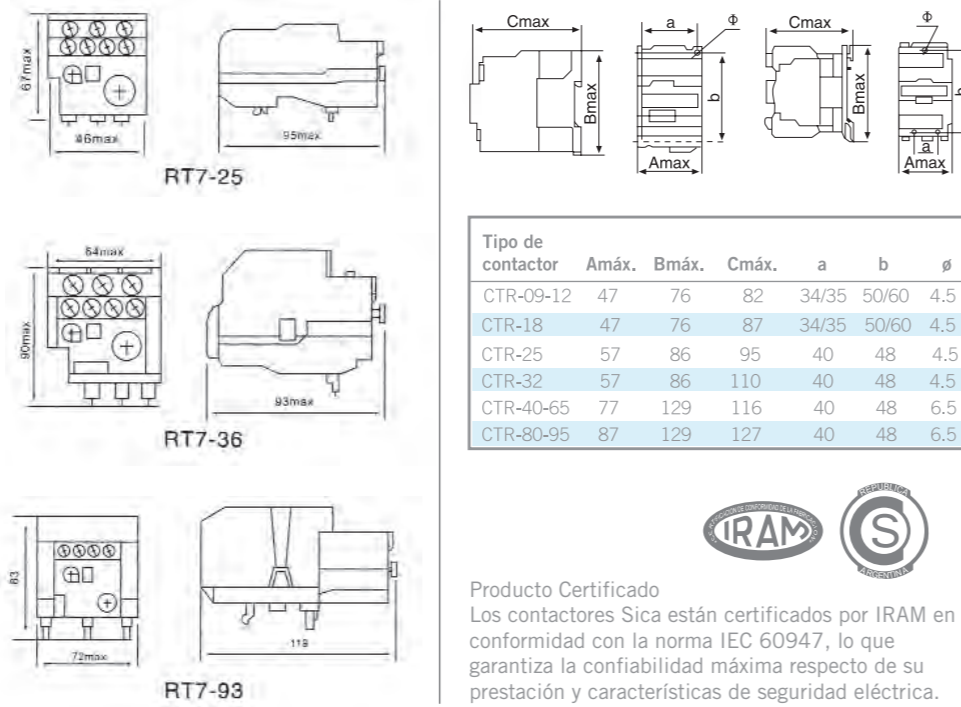

Dimensiones

Industrias SICA realiza importantes esfuerzos para verificar la información en las especificaciones y documentos en el momento de la impresión. Industrias SICA se reserva el derecho de cambiar o introducir mejoras a los productos o en las especificaciones listadas sin previo aviso. Las recomendaciones proporcionadas son consideradas como apropiadas, pero en ningún caso pueden asegurar las prestaciones de un componente o sistema. Consultas, dudas y comentarios al 4357-5000 o en www.sicaelec.com.

Contadores Industriales

Calidad, eficiencia y duración

Línea completa de contactores y accesorios para control y comando

- Relés térmicos
- Contactos auxiliares
- Dispositivos de enclavamiento
- Bobinas de reemplazo
- Caja de accionamiento manual