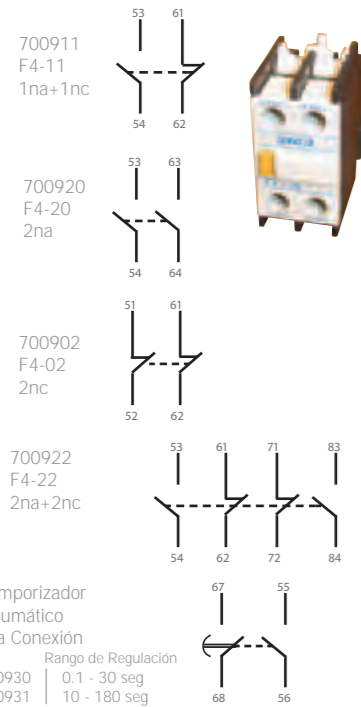

## Contactos auxiliares

Características: I<sub>th</sub>=10A U<sub>i</sub>=660V