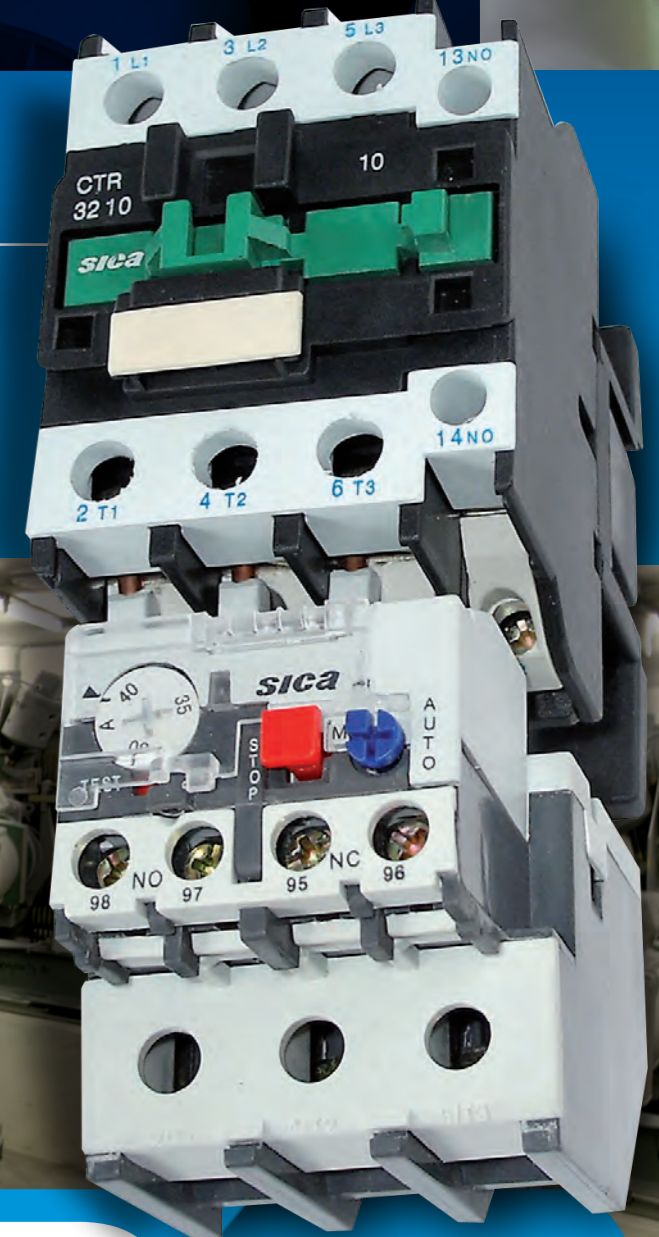

Contadores Industriales

Calidad, eficiencia y duración

Línea completa de contactores y accesorios para control y comando

- Relés térmicos
- Contactos auxiliares
- Dispositivos de enclavamiento
- Bobinas de reemplazo
- Caja de accionamiento manual