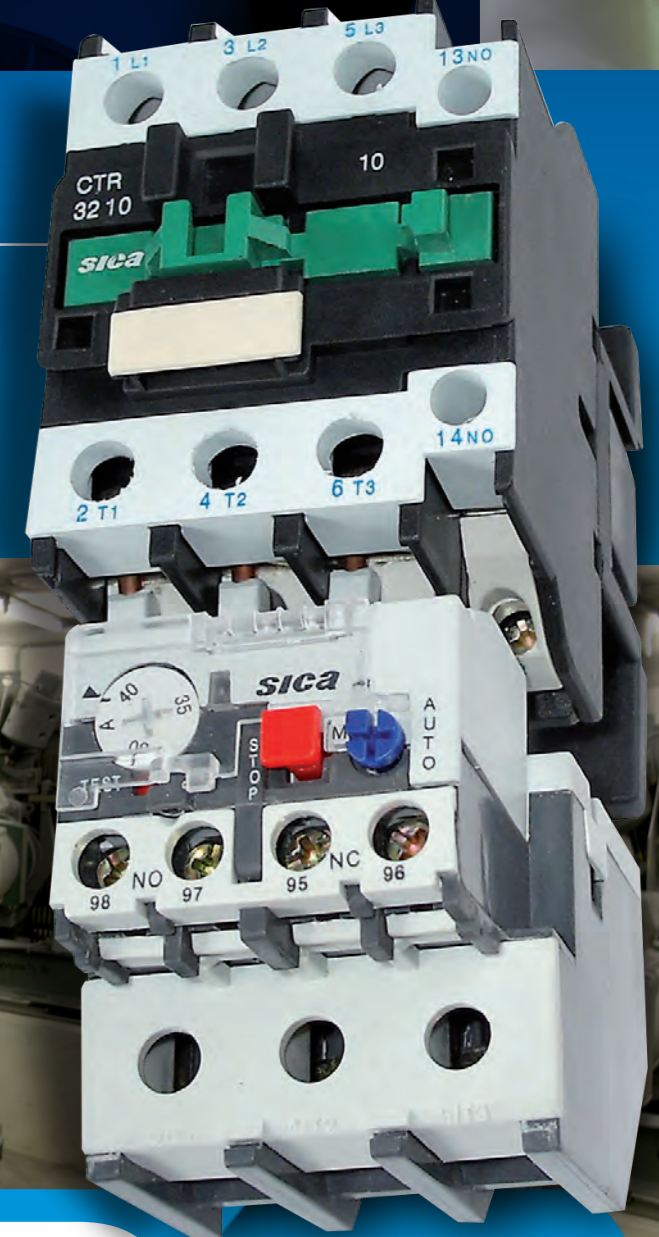

www.sicaelec.com

f1309/02 :: www.grupogbk.com

Soluciones Eléctricas
SICA[®]
Electrotecnia de Vanguardia

Parámetro técnico principal de contactores - Vida útil

Contactos auxiliares

Características: I_{th}=10A U_i=660V

Contadores Industriales

Calidad, eficiencia y duración

Línea completa de contactores y accesorios para control y comando

- Relés térmicos
- Contactos auxiliares
- Dispositivos de enclavamiento
- Bobinas de reemplazo
- Caja de accionamiento manual