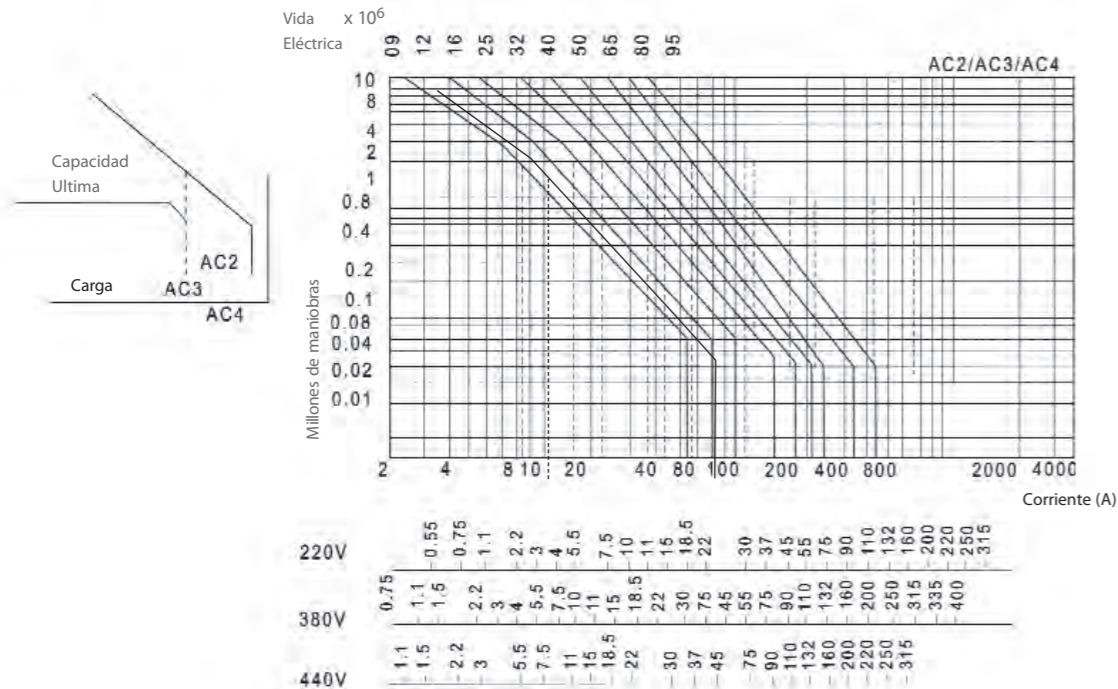

## Contactos auxiliares

Características: I<sub>th</sub>=10A U<sub>i</sub>=660V