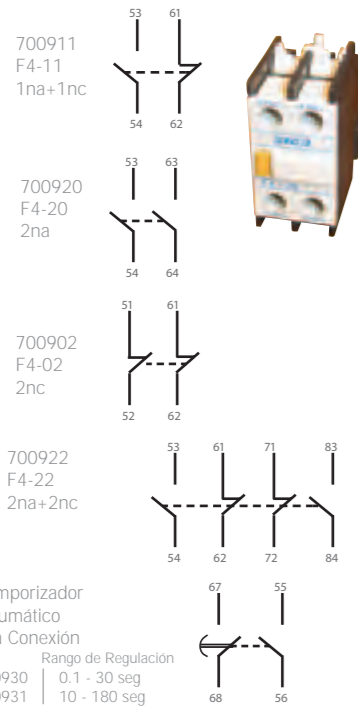

www.sicaelec.com

f1309/02 :: www.grupogbk.com

Soluciones Eléctricas
SICA[®]
Electrotecnia de Vanguardia

Parámetro técnico principal de contactores - Vida útil

Contactos auxiliares

Características: I_{th}=10A U_i=660V