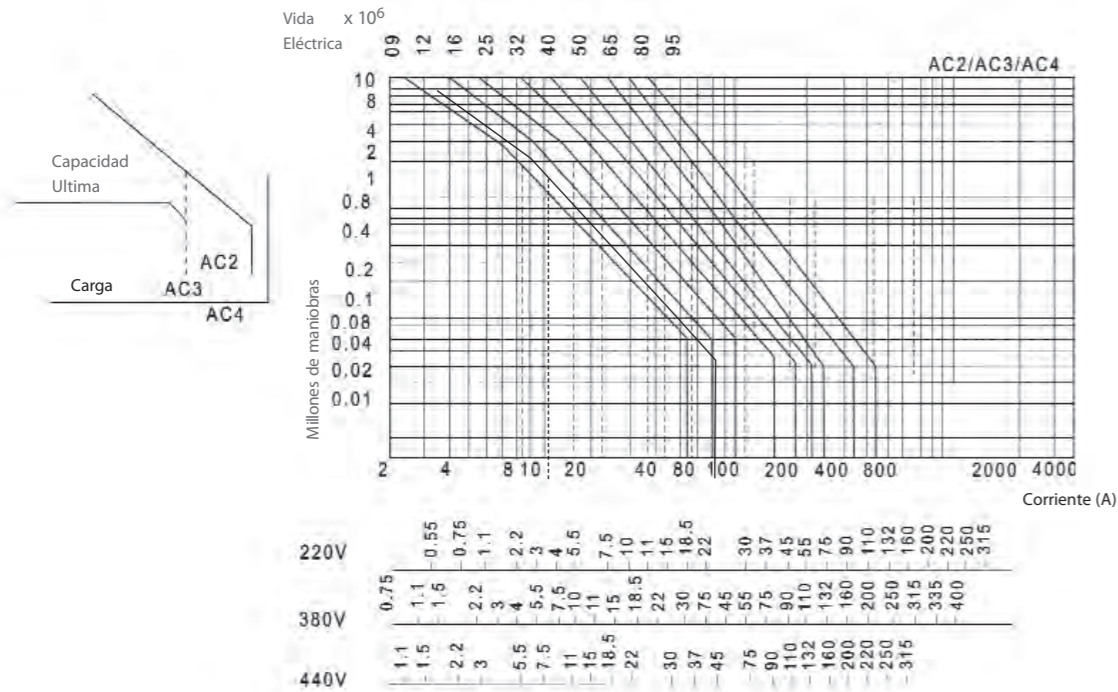

www.sicaelec.com

f1309/02 :: www.grupogbk.com

Soluciones Eléctricas
SICA[®]
Electrotecnia de Vanguardia

Parámetro técnico principal de contactores - Vida útil

Contactos auxiliares

Características: I_{th}=10A U_i=660V