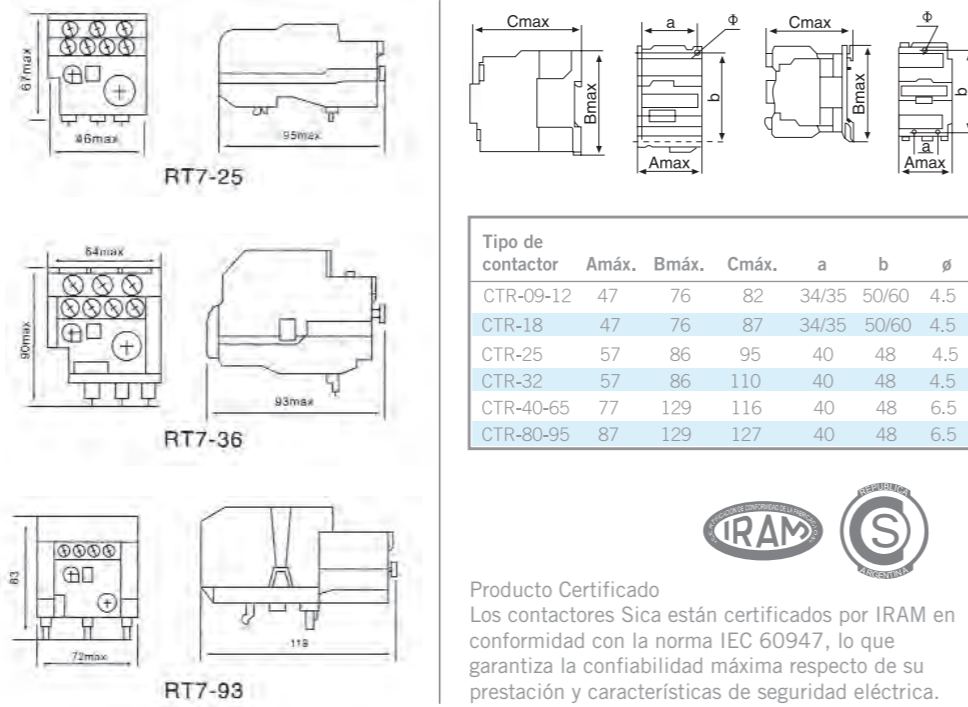

Dimensiones